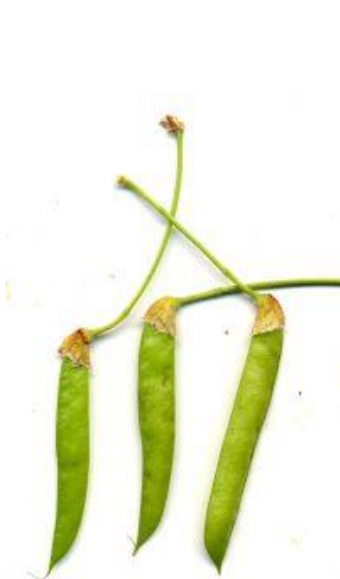

Acer tataricum ssp. ginnala - Feuerahorn

www.baarkunde.de

(©) 2002 Gary J. Kling

Caragana arborescens - Erbsenstrauch

Hülsen

Blattdornen

Pendula

Cornus kousa var. chinensis – japanischer Blumenhartriegel

Brakteen

Essbare Steinfüchte

Herbstfärbung

Cotoneaster bullatus – runzelige Zwergmispel

Blüte

Herbstfärbung

Frangula alnus - Faulbaum

Giftige Früchte

Weißer Lentizellen an Trieb und Stamm

Behaarte Knospen

Ilex x meserveae 'Blue Prince', Blue Princess' - buschige Stechpame

Blue Prince

Blue Princess

Laburnum x watereri 'Vossii' - Hybrid-Goldregen

Blatt dreilappig