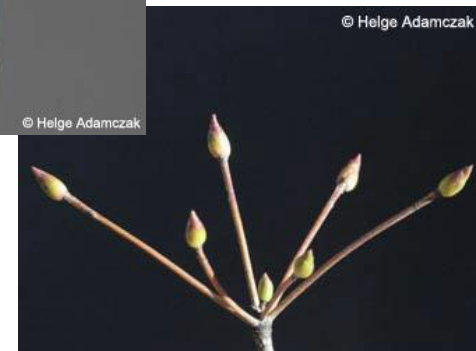

Cornus controversa - Pagodenhartriegel

Etagenbildung

www.baumkunde.de

www.baumkunde.de

Herbstfärbung

Rispen

Wechselständig !

Cotoneaster salicifolius var. floccosus – weidenblättrige Felsenmispel

Immergrün

Herbstfärbung

Feuerbrand

Daboecia cantabrica – irische Glockenheide

Enkianthus campanulatus - Prachtglocke

Herbstfärbung

Euonymus japonicus – japanischer Spindelstrauch

Aureovariegata

Argenteovariegata

Früchte

Gaultheria mucronata – steife Scheinbeere

Hamamelis mollis – japanische Zaubernuss

Boskoop

Kapsel Frucht

Hydrangea quercifolia – eichenblättrige Hortensie

Herbstfärbung

Ruby Slippers

Juniperus x pfitzeriana `Old Gold` - gelber chinesischer Wacholder

Kalmia angustifolia `Rubra` - schmalblättrig Lorbeerrose

Immergrün